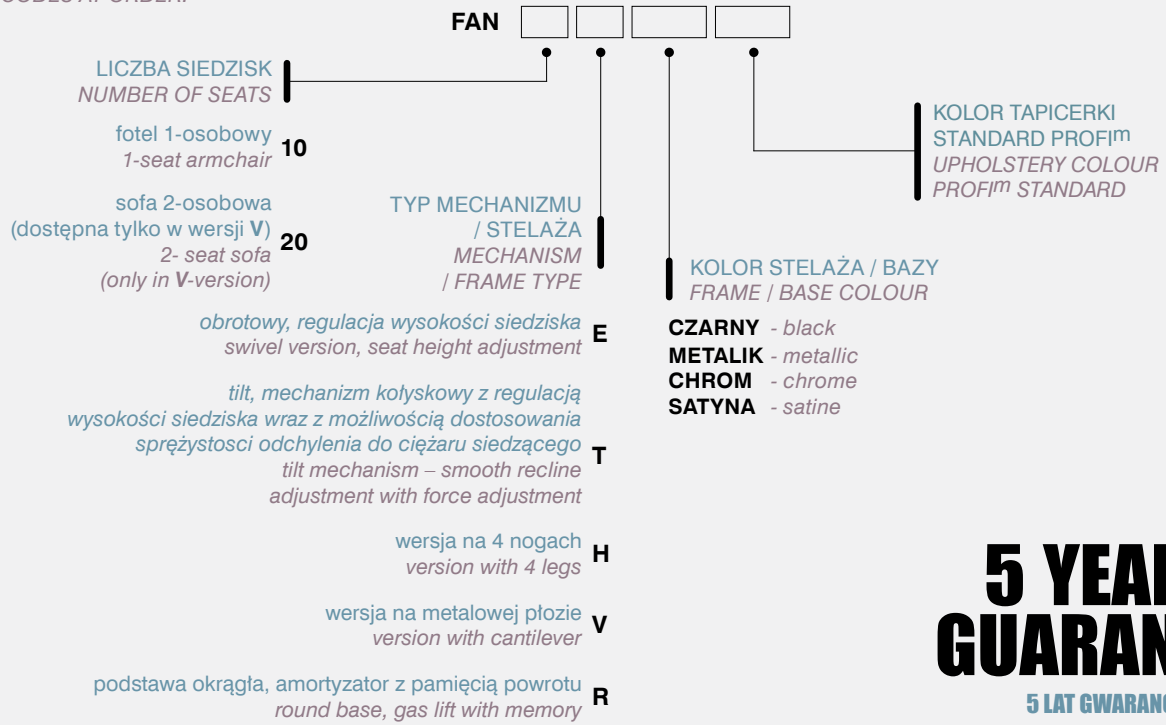

PRZY ZAMÓWIENIU PROSIMY STOSOWAĆ SYMBOLE WEDŁUG KODU:
PLEASE USE CODES AT ORDER:

5 YEARS
GUARANTEE
5 LAT GWARANCJI