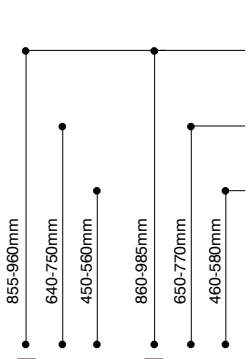

FAN 20V SATYNA

FAN 10H
13,9 kg
 brutto
 D / W / H
 660/680/920mm

FAN 10R
27,0 kg
 brutto
 D / W / H
 640/700/1080mm

FAN 10E
17,8 kg
 brutto
 D / W / H
 690/710/855mm

FAN 10T
17,8 kg
 brutto
 D / W / H
 690/710/855mm