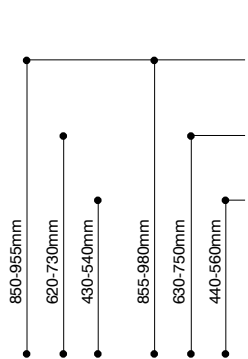

FAN 20V SATYNA

FAN 10H
13,9 kg
 brutto
 D / W / H
 660/680/920mm

FAN 10R
27,0 kg
 brutto
 D / W / H
 640/700/1080mm

FAN 10E
17,8 kg
 brutto
 D / W / H
 690/710/855mm

FAN 10T
17,8 kg
 brutto
 D / W / H
 690/710/855mm